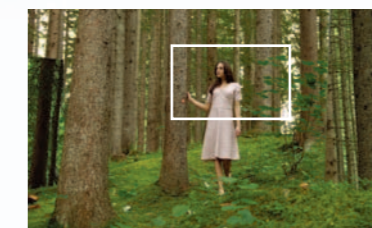

Mehr Fernsehen in noch besserer Qualität

Fünffmal höhere Bildauflösung

Mehr Brillanz, mehr Details dank bisher unerreichter Bildauflösung. HD suisse – Free-TV in HDTV-Qualität.